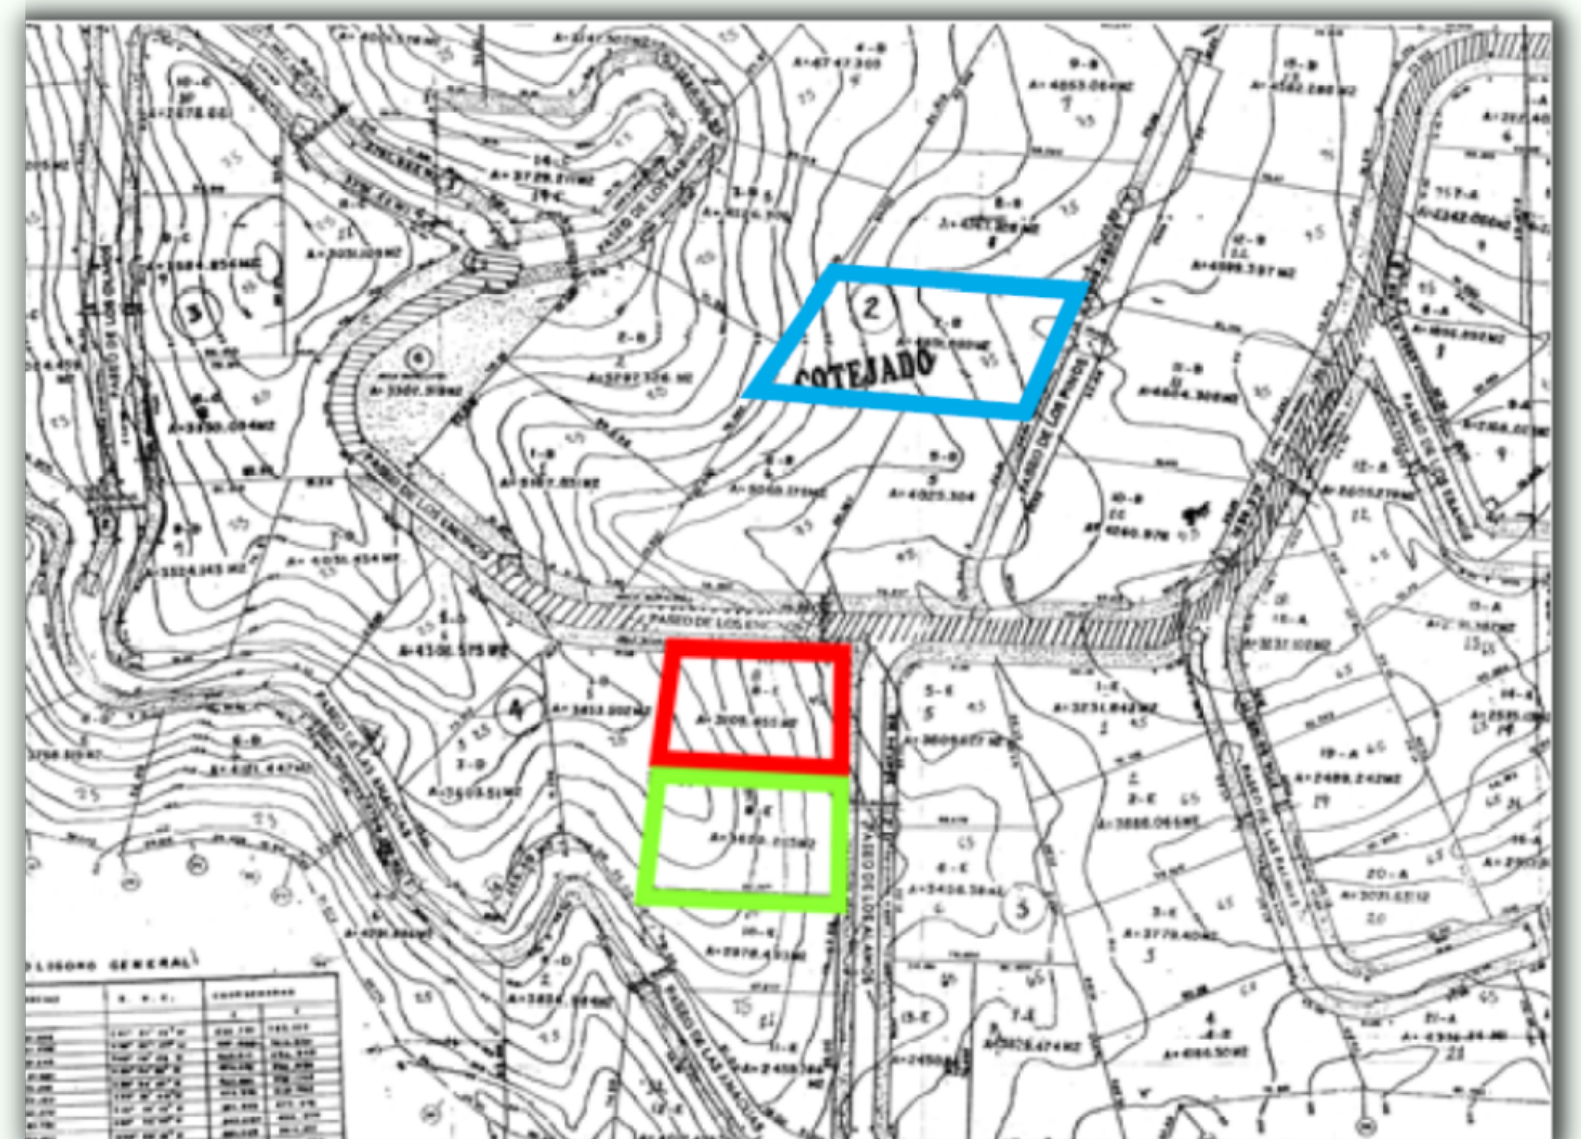

## AMENIDADES

ASADORES

CANCHAS

ALBERCA

**También cuenta con un gran campo para diferentes actividades**

**Terreno A:** 3,105.655 m2..... \$850.00/M2  
**Terreno B:** 3,620.265 m2.....\$850.00/M2  
**Terreno C:** 4,891.899 m2.....\$1,100.00/M2