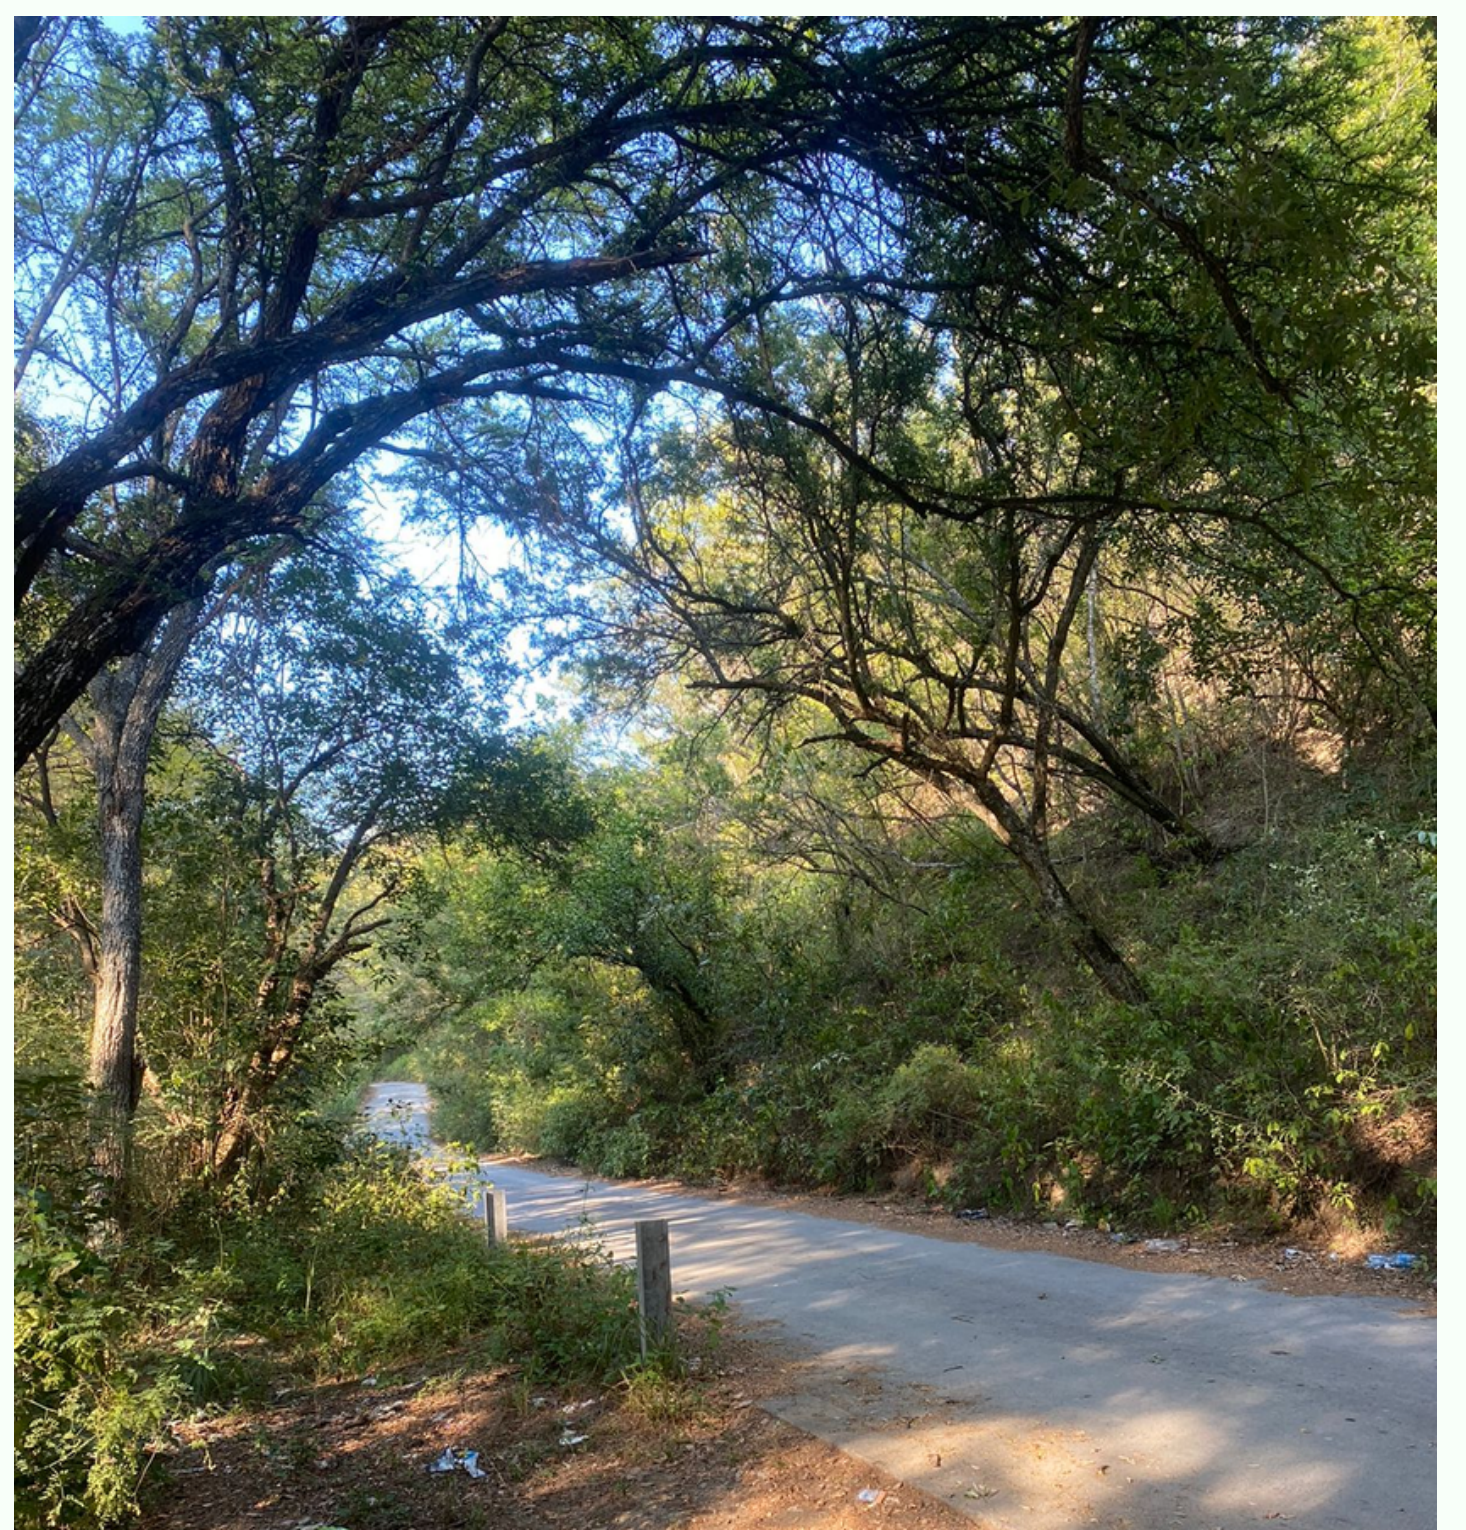

## CARACTERISTICAS

HERMOSO TERRENO 80% PLANO COLINDANDO  
CON ARROYO, 2 POZOS PROFUNDOS Y LUZ.  
A 7 MINUTOS DE CARRETERA NACIONAL.