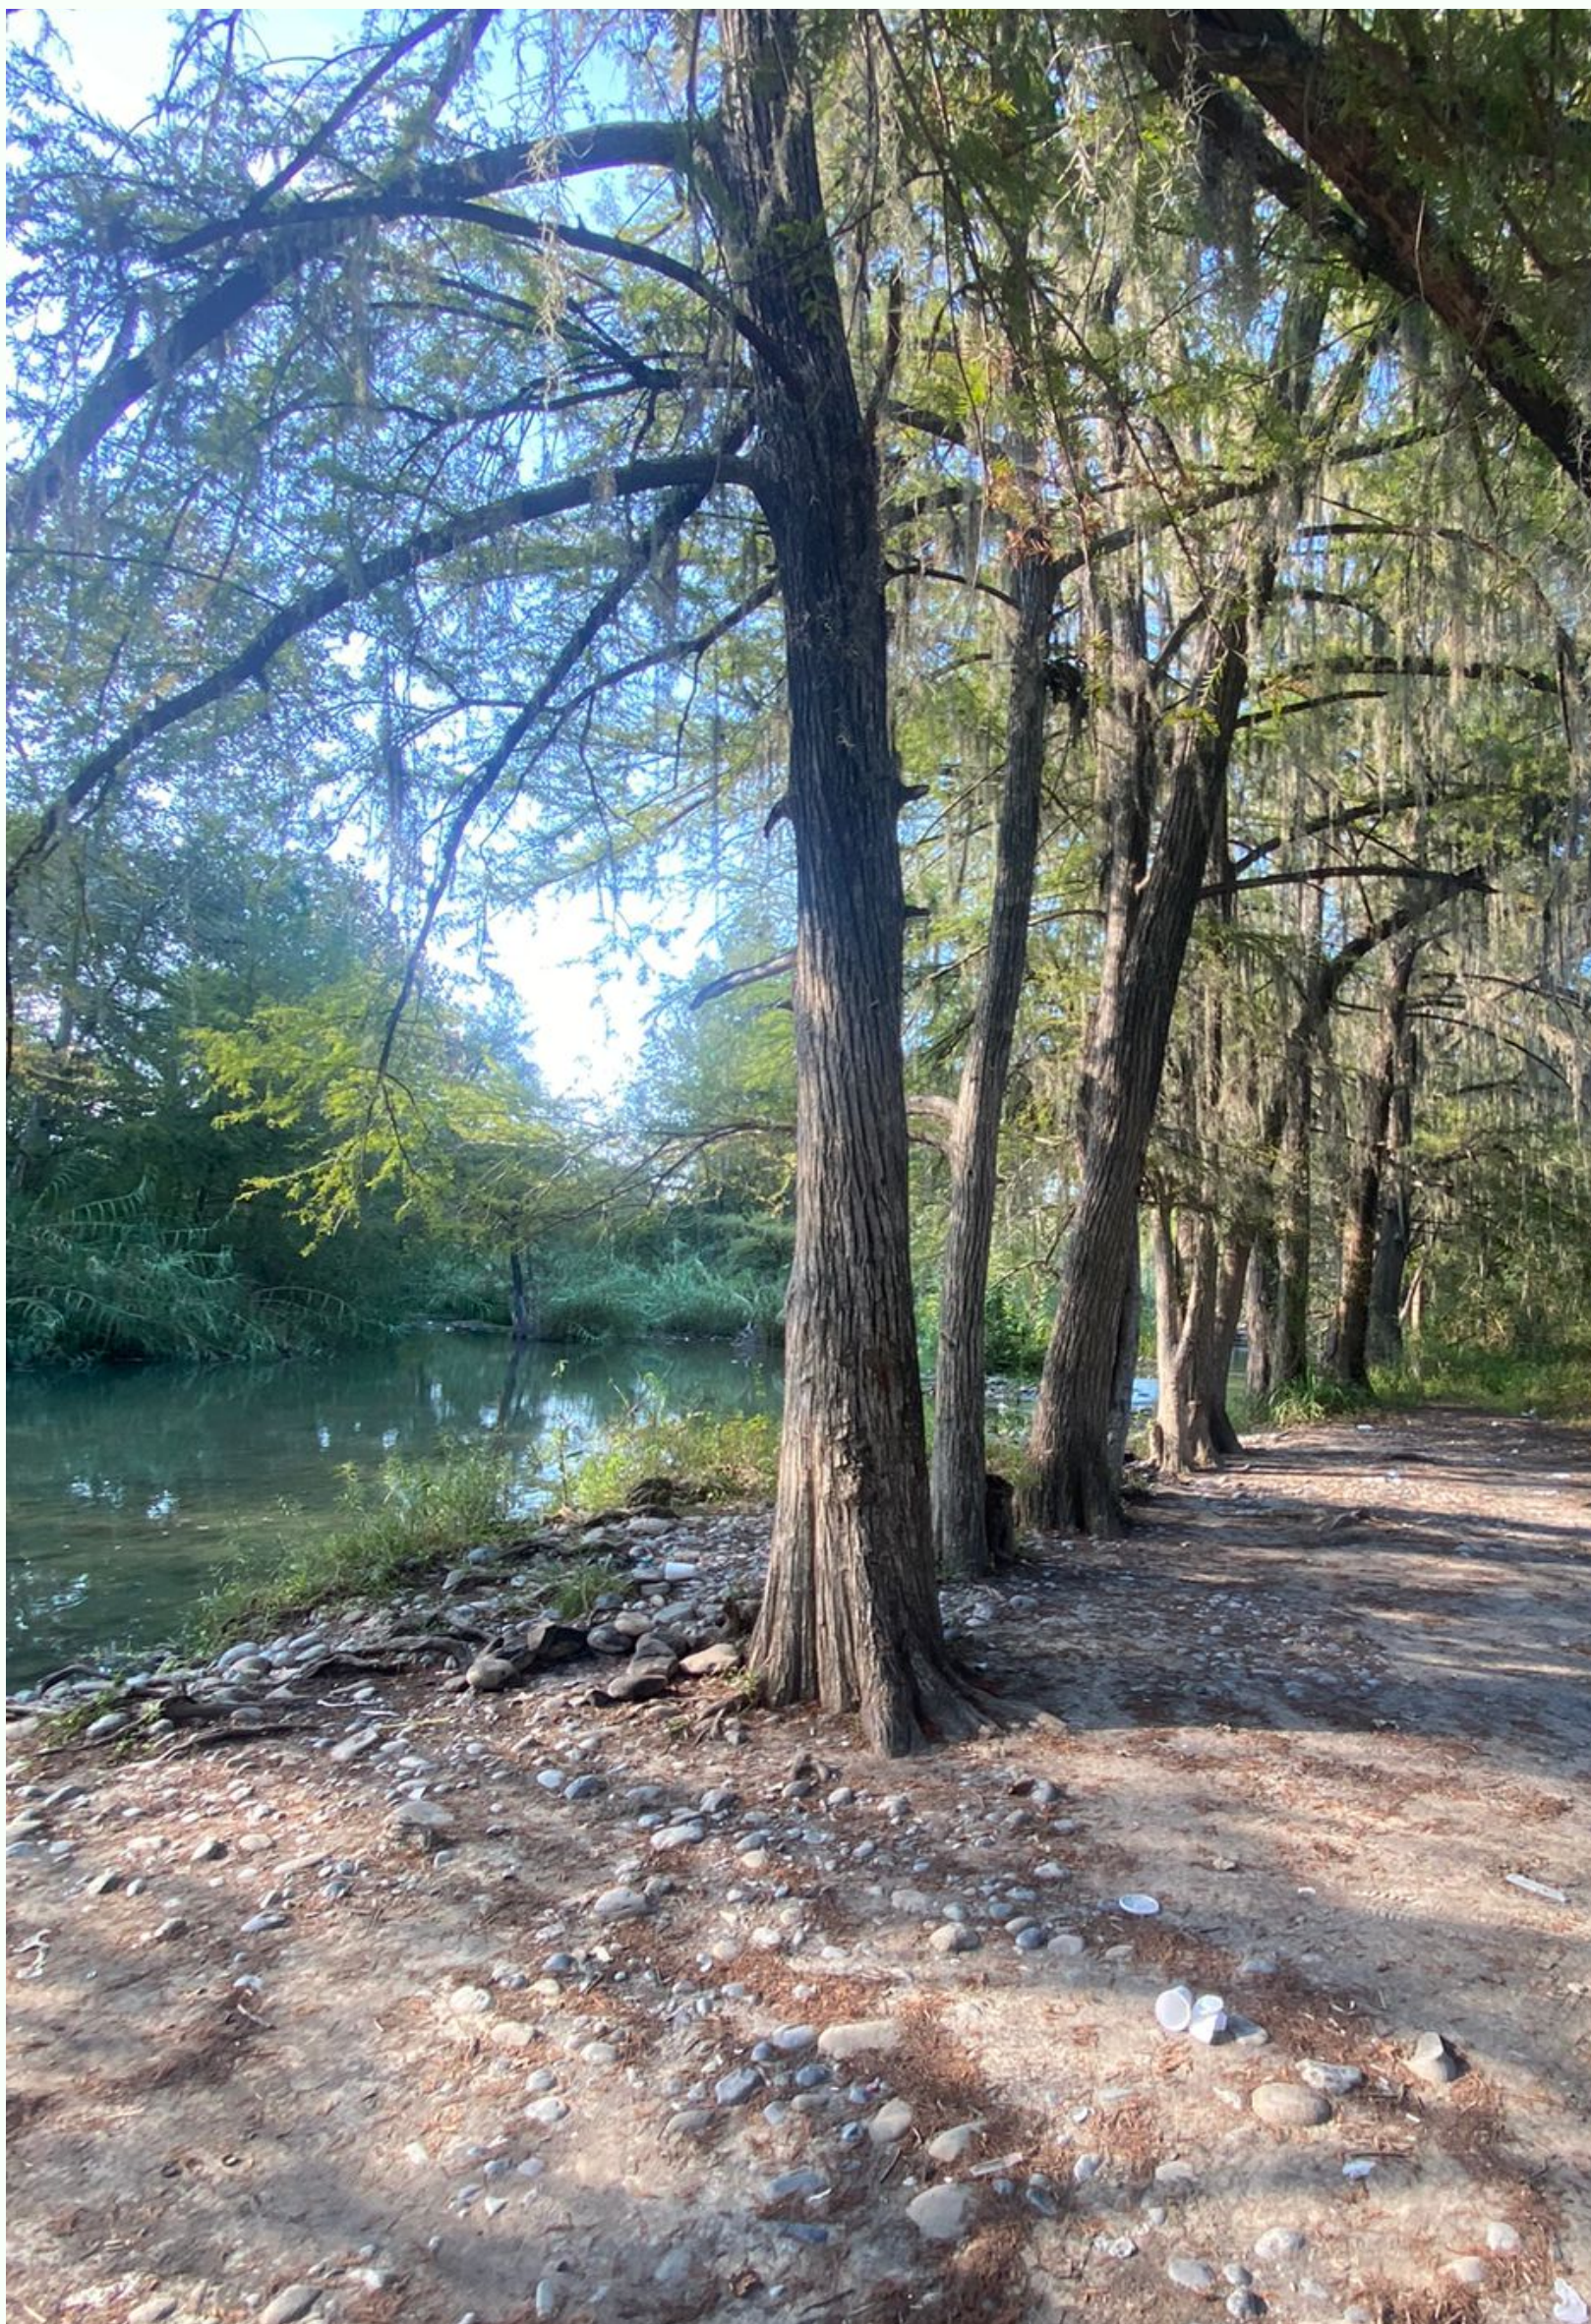

## CARACTERISTICAS

HERMOSO TERRENO 80% PLANO COLINDANDO  
CON ARROYO, 2 POZOS PROFUNDOS Y LUZ.  
A 7 MINUTOS DE CARRETERA NACIONAL.